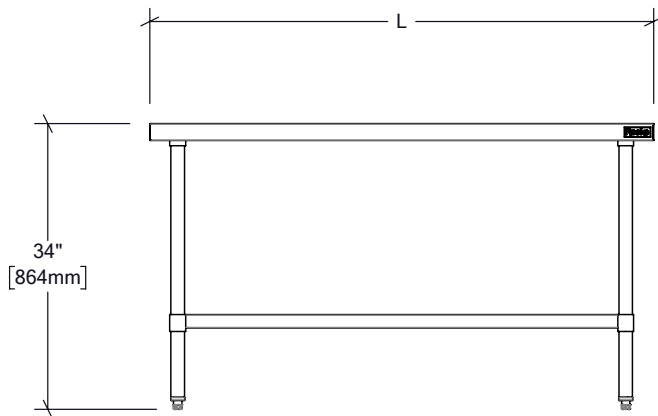

## Caractéristiques

- Fabriquée en acier inoxydable de grade 430 – calibre 18
- Pattes en acier inoxydable
- Tablette inférieure ajustable en acier inoxydable
- Pieds ajustables en acier inoxydable
- Renforts longitudinaux sous la surface de travail
- Deux (2) profondeurs offertes
- Pattes centrales sur les modèles de 84" (2134 mm) et 96" (2438 mm) de largeur
- Assemblage facile et rapide
- Garantie limitée d'un (1) an sur pièces et main d'oeuvre
- Certifiée aux normes NSF/ANSI 2

## Option

- RO-ACC-WTD-2418 - Tiroir 28" de large pour table de travail 24"
- RO-ACC-WTD-3018 - Tiroir 34" de large pour table de travail 24"
- RO-ACC-WTD-1824 - Tiroir 22" de large pour table de travail 30"
- RO-ACC-WTD-2424 - Tiroir 28" de large pour table de travail 30"

Modèle	Largeur (L)	Profondeur (P)	Hauteur	Nombre de pattes	Poids	Dimensions emballage (L x P x H)		
RO-WT-2424	24" – 610 mm	24" – 610 mm	34" – 864 mm	4	34 lb – 15 kg	36 x 32 x 4" 914 x 813 x 102 mm		
RO-WT-3024	30" – 762 mm				39 lb – 18 kg			
RO-WT-3624	36" – 914 mm				44 lb – 20 kg	38 x 32 x 4" 965 x 813 x 102 mm		
RO-WT-4824	48" – 1219 mm				52 lb – 24 kg		50 x 26 x 4" 1270 x 660 x 102 mm	
RO-WT-6024	60" – 1524 mm				63 lb – 29 kg			62 x 26 x 4" 1575 x 660 x 102 mm
RO-WT-7224	72" – 1828 mm				73 lb – 33 kg	74 x 26 x 4" 1880 x 660 x 102 mm		
RO-WT-8424	84" – 2134 mm				6	89 lb – 40 kg	86 x 26 x 4" 2184 x 660 x 102 mm	
RO-WT-9624	96" – 2438 mm	98 lb – 44 kg		98 x 26 x 4" 2489 x 660 x 102 mm				
RO-WT-3030	30" – 762 mm	30" – 762 mm		34" – 864 mm	4	44 lb – 20 kg	36 x 36 x 4" 914 x 914 x 102 mm	
RO-WT-3630	36" – 914 mm					49 lb – 22 kg		38 x 32 x 4" 965 x 813 x 102 mm
RO-WT-4830	48" – 1219 mm					60 lb – 27 kg	50 x 32 x 4" 1270 x 813 x 102 mm	
RO-WT-6030	60" – 1524 mm					71 lb – 32 kg		
RO-WT-7230	72" – 1828 mm					84 lb – 38 kg	74 x 32 x 4" 1880 x 813 x 102 mm	
RO-WT-8430	84" – 2134 mm					6	101 lb – 46 kg	86 x 32 x 4" 2184 x 813 x 102 mm
RO-WT-9630	96" – 2438 mm		113 lb – 51 kg				98 x 32 x 4" 2489 x 813 x 102 mm	