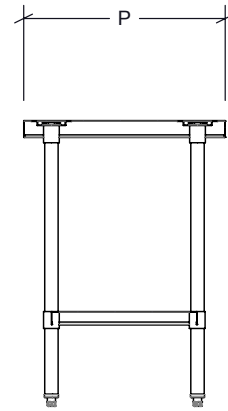

## Caractéristiques

- Fabriquée en acier inoxydable de grade 430 – calibre 18
- Pattes en acier inoxydable
- Tablette inférieure ajustable en acier inoxydable
- Pieds ajustables en acier inoxydable
- Renforts longitudinaux sous la surface de travail
- Deux (2) profondeurs offertes
- Pattes centrales sur les modèles de 84" (2134 mm) et 96" (2438 mm) de largeur
- Assemblage facile et rapide
- Garantie limitée d'un (1) an sur pièces et main d'oeuvre
- Certifiée aux normes NSF/ANSI 2

## Option

- RO-ACC-WTD-2418 - Tiroir 28" de large pour table de travail 24"
- RO-ACC-WTD-3018 - Tiroir 34" de large pour table de travail 24"
- RO-ACC-WTD-1824 - Tiroir 22" de large pour table de travail 30"
- RO-ACC-WTD-2424 - Tiroir 28" de large pour table de travail 30"

Modèle	Largeur (L)	Profondeur (P)	Hauteur	Nombre de pattes	Poids	Dimensions emballage (L x P x H)		
RO-WT-2424	24" – 610 mm	24" – 610 mm	34" – 864 mm	4	34 lb – 15 kg	36 x 32 x 4" 914 x 813 x 102 mm		
RO-WT-3024	30" – 762 mm				39 lb – 18 kg			
RO-WT-3624	36" – 914 mm				44 lb – 20 kg	38 x 32 x 4" 965 x 813 x 102 mm		
RO-WT-4824	48" – 1219 mm				52 lb – 24 kg		50 x 26 x 4" 1270 x 660 x 102 mm	
RO-WT-6024	60" – 1524 mm				63 lb – 29 kg			62 x 26 x 4" 1575 x 660 x 102 mm
RO-WT-7224	72" – 1828 mm				73 lb – 33 kg	74 x 26 x 4" 1880 x 660 x 102 mm		
RO-WT-8424	84" – 2134 mm				6	89 lb – 40 kg	86 x 26 x 4" 2184 x 660 x 102 mm	
RO-WT-9624	96" – 2438 mm	98 lb – 44 kg		98 x 26 x 4" 2489 x 660 x 102 mm				
RO-WT-3030	30" – 762 mm	30" – 762 mm		34" – 864 mm	4	44 lb – 20 kg	36 x 36 x 4" 914 x 914 x 102 mm	
RO-WT-3630	36" – 914 mm					49 lb – 22 kg		38 x 32 x 4" 965 x 813 x 102 mm
RO-WT-4830	48" – 1219 mm					60 lb – 27 kg	50 x 32 x 4" 1270 x 813 x 102 mm	
RO-WT-6030	60" – 1524 mm					71 lb – 32 kg		
RO-WT-7230	72" – 1828 mm					84 lb – 38 kg	74 x 32 x 4" 1880 x 813 x 102 mm	
RO-WT-8430	84" – 2134 mm					6	101 lb – 46 kg	86 x 32 x 4" 2184 x 813 x 102 mm
RO-WT-9630	96" – 2438 mm		113 lb – 51 kg				98 x 32 x 4" 2489 x 813 x 102 mm	