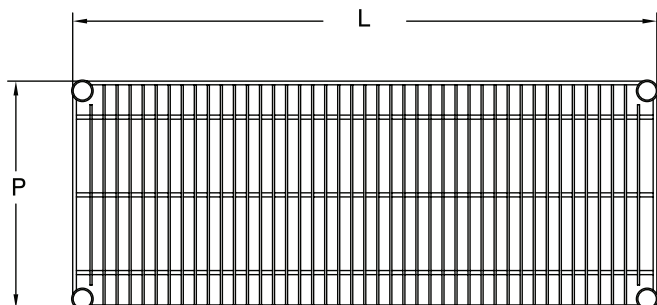

955, rue Lachance
 Québec, QC G1P 2H3
 Canada

1 800 461-3377
 www.rosko-julien.ca

En raison du développement continu du produit, les spécifications sont susceptibles d'être modifiées sans préavis.

Modèle tablette	Largeur (L)	Profondeur (P)	Hauteur	Emballage		
				Poids	Dimensions (L x P x H)	Quantité
RO-WS-S2414-GE	24" - 610 mm	14" - 356 mm	1 1/4" - 32 mm	35 lb - 16 kg	24 1/2 x 14 1/2 x 7" - 622 x 368 x 178 mm	4
RO-WS-S2418-GE		18" - 457 mm		39 lb - 18 kg	24 1/2 x 18 1/2 x 7" - 622 x 470 x 178 mm	4
RO-WS-S2424-GE		24" - 610 mm		44 lb - 20 kg	24 1/2 x 24 1/2 x 7" - 622 x 622 x 178 mm	4
RO-WS-S3014-GE	30" - 762 mm	14" - 356 mm		41 lb - 19 kg	30 1/2 x 14 1/2 x 7" - 775 x 368 x 178 mm	4
RO-WS-S3018-GE		18" - 457 mm		45 lb - 20 kg	30 1/2 x 18 1/2 x 7" - 775 x 470 x 178 mm	4
RO-WS-S3024-GE		24" - 610 mm		51 lb - 23 kg	30 1/2 x 24 1/2 x 7" - 775 x 622 x 178 mm	4
RO-WS-S3614-GE	36" - 914 mm	14" - 356 mm		47 lb - 21 kg	36 1/2 x 14 1/2 x 7" - 927 x 368 x 178 mm	4
RO-WS-S3618-GE		18" - 457 mm		51 lb - 23 kg	36 1/2 x 18 1/2 x 7" - 927 x 470 x 178 mm	4
RO-WS-S3624-GE		24" - 610 mm		58 lb - 26 kg	36 1/2 x 24 1/2 x 7" - 927 x 622 x 178 mm	4
RO-WS-S4214-GE	42" - 1067 mm	14" - 356 mm		52 lb - 23 kg	42 1/2 x 14 1/2 x 7" - 1080 x 368 x 178 mm	4
RO-WS-S4218-GE		18" - 457 mm		56 lb - 25 kg	42 1/2 x 18 1/2 x 7" - 1080 x 470 x 178 mm	4
RO-WS-S4224-GE		24" - 610 mm		64 lb - 29 kg	42 1/2 x 24 1/2 x 7" - 1080 x 622 x 178 mm	4
RO-WS-S4814-GE	48" - 1219 mm	14" - 356 mm		58 lb - 26 kg	48 1/2 x 14 1/2 x 7" - 1232 x 368 x 178 mm	4
RO-WS-S4818-GE		18" - 457 mm		64 lb - 29 kg	48 1/2 x 18 1/2 x 7" - 1232 x 470 x 178 mm	4
RO-WS-S4824-GE		24" - 610 mm		72 lb - 33 kg	48 1/2 x 24 1/2 x 7" - 1232 x 622 x 178 mm	4
RO-WS-S6014-GE	60" - 1524 mm	14" - 356 mm		37 lb - 17 kg	60 1/2 x 14 1/2 x 4" - 1537 x 368 x 102 mm	2
RO-WS-S6018-GE		18" - 457 mm		40 lb - 18 kg	60 1/2 x 18 1/2 x 4" - 1537 x 470 x 102 mm	2
RO-WS-S6024-GE		24" - 610 mm		46 lb - 21 kg	60 1/2 x 24 1/2 x 4" - 1537 x 622 x 102 mm	2
RO-WS-S7214-GE	72" - 1829 mm	14" - 356 mm	44 lb - 20 kg	72 1/2 x 14 1/2 x 4" - 1842 x 368 x 102 mm	2	
RO-WS-S7218-GE		18" - 457 mm	48 lb - 21 kg	72 1/2 x 18 1/2 x 4" - 1842 x 470 x 102 mm	2	
RO-WS-S7224-GE		24" - 610 mm	54 lb - 24 kg	72 1/2 x 24 1/2 x 4" - 1842 x 622 x 102 mm	2	