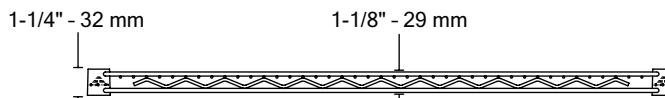

955, rue Lachance
 Québec, QC G1P 2H3
 Canada

1 800 461-3377
 www.rosko-julien.ca

En raison du développement continu du produit, les spécifications sont susceptibles d'être modifiées sans préavis.

Modèle tablette	Largeur (L)	Profondeur (P)	Hauteur	Emballage		
				Poids	Dimensions (L x P x H)	Quantité
RO-WS-S2414-GE	24" - 610 mm	14" - 356 mm	1 1/4" - 32 mm	35 lb - 16 kg	24 1/2 x 14 1/2 x 7" - 622 x 368 x 178 mm	4
RO-WS-S2418-GE		18" - 457 mm		39 lb - 18 kg	24 1/2 x 18 1/2 x 7" - 622 x 470 x 178 mm	4
RO-WS-S2424-GE		24" - 610 mm		44 lb - 20 kg	24 1/2 x 24 1/2 x 7" - 622 x 622 x 178 mm	4
RO-WS-S3014-GE	30" - 762 mm	14" - 356 mm		41 lb - 19 kg	30 1/2 x 14 1/2 x 7" - 775 x 368 x 178 mm	4
RO-WS-S3018-GE		18" - 457 mm		45 lb - 20 kg	30 1/2 x 18 1/2 x 7" - 775 x 470 x 178 mm	4
RO-WS-S3024-GE		24" - 610 mm		51 lb - 23 kg	30 1/2 x 24 1/2 x 7" - 775 x 622 x 178 mm	4
RO-WS-S3614-GE	36" - 914 mm	14" - 356 mm		47 lb - 21 kg	36 1/2 x 14 1/2 x 7" - 927 x 368 x 178 mm	4
RO-WS-S3618-GE		18" - 457 mm		51 lb - 23 kg	36 1/2 x 18 1/2 x 7" - 927 x 470 x 178 mm	4
RO-WS-S3624-GE		24" - 610 mm		58 lb - 26 kg	36 1/2 x 24 1/2 x 7" - 927 x 622 x 178 mm	4
RO-WS-S4214-GE	42" - 1067 mm	14" - 356 mm		52 lb - 23 kg	42 1/2 x 14 1/2 x 7" - 1080 x 368 x 178 mm	4
RO-WS-S4218-GE		18" - 457 mm		56 lb - 25 kg	42 1/2 x 18 1/2 x 7" - 1080 x 470 x 178 mm	4
RO-WS-S4224-GE		24" - 610 mm		64 lb - 29 kg	42 1/2 x 24 1/2 x 7" - 1080 x 622 x 178 mm	4
RO-WS-S4814-GE	48" - 1219 mm	14" - 356 mm		58 lb - 26 kg	48 1/2 x 14 1/2 x 7" - 1232 x 368 x 178 mm	4
RO-WS-S4818-GE		18" - 457 mm		64 lb - 29 kg	48 1/2 x 18 1/2 x 7" - 1232 x 470 x 178 mm	4
RO-WS-S4824-GE		24" - 610 mm		72 lb - 33 kg	48 1/2 x 24 1/2 x 7" - 1232 x 622 x 178 mm	4
RO-WS-S6014-GE	60" - 1524 mm	14" - 356 mm		37 lb - 17 kg	60 1/2 x 14 1/2 x 4" - 1537 x 368 x 102 mm	2
RO-WS-S6018-GE		18" - 457 mm		40 lb - 18 kg	60 1/2 x 18 1/2 x 4" - 1537 x 470 x 102 mm	2
RO-WS-S6024-GE		24" - 610 mm		46 lb - 21 kg	60 1/2 x 24 1/2 x 4" - 1537 x 622 x 102 mm	2
RO-WS-S7214-GE	72" - 1829 mm	14" - 356 mm	44 lb - 20 kg	72 1/2 x 14 1/2 x 4" - 1842 x 368 x 102 mm	2	
RO-WS-S7218-GE		18" - 457 mm	48 lb - 21 kg	72 1/2 x 18 1/2 x 4" - 1842 x 470 x 102 mm	2	
RO-WS-S7224-GE		24" - 610 mm	54 lb - 24 kg	72 1/2 x 24 1/2 x 4" - 1842 x 622 x 102 mm	2	