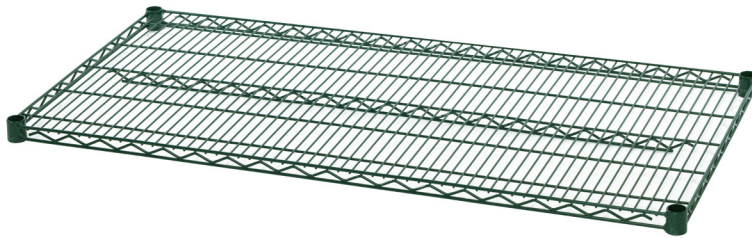

Rosko

JULIEN

RO-WS

Étagère en fil métallique fini époxy vert

<input type="checkbox"/> RO-WS-S2414-GE	<input type="checkbox"/> RO-WS-S3614-GE	<input type="checkbox"/> RO-WS-S4814-GE	<input type="checkbox"/> RO-WS-S7214-GE	<input type="checkbox"/> RO-WS-P54-GE
<input type="checkbox"/> RO-WS-S2418-GE	<input type="checkbox"/> RO-WS-S3618-GE	<input type="checkbox"/> RO-WS-S4818-GE	<input type="checkbox"/> RO-WS-S7218-GE	<input type="checkbox"/> RO-WS-P64-GE
<input type="checkbox"/> RO-WS-S2424-GE	<input type="checkbox"/> RO-WS-S3624-GE	<input type="checkbox"/> RO-WS-S4824-GE	<input type="checkbox"/> RO-WS-S7224-GE	<input type="checkbox"/> RO-WS-P74-GE
<input type="checkbox"/> RO-WS-S3014-GE	<input type="checkbox"/> RO-WS-S4214-GE	<input type="checkbox"/> RO-WS-S6014-GE		<input type="checkbox"/> RO-WS-P86-GE
<input type="checkbox"/> RO-WS-S3018-GE	<input type="checkbox"/> RO-WS-S4218-GE	<input type="checkbox"/> RO-WS-S6018-GE		
<input type="checkbox"/> RO-WS-S3024-GE	<input type="checkbox"/> RO-WS-S4224-GE	<input type="checkbox"/> RO-WS-S6024-GE		

RO-WS-S4824-GE

Caractéristiques

- Fabriquée en acier avec fini résistant en époxy vert
- Tablettes et poteaux vendus séparément
- Trois (3) profondeurs de tablette disponibles
- Poteaux avec pied ajustable en acier
- Poteaux avec hauteurs numérotées
- Bagues de montage incluses
- Assemblage facile et rapide
- Garantie limitée d'un (1) an sur pièces et main d'œuvre
- Certifiée aux normes NSF/ANSI 2

Option

- RO-ACC-WS-CAST5 – Roue 5" sans frein pour étagère en fil métallique
- RO-ACC-WS-CAST5B – Roue 5" avec frein pour étagère en fil métallique
- RO-ACC-WS-FOOT – Pied ajustable pour étagère en fil métallique
- RO-ACC-WS-HOOK-GE – Crochet fini époxy vert pour étagère en fil métallique
- RO-ACC-WS-4CLIP – Ensemble de 4 bagues pour étagère en fil métallique