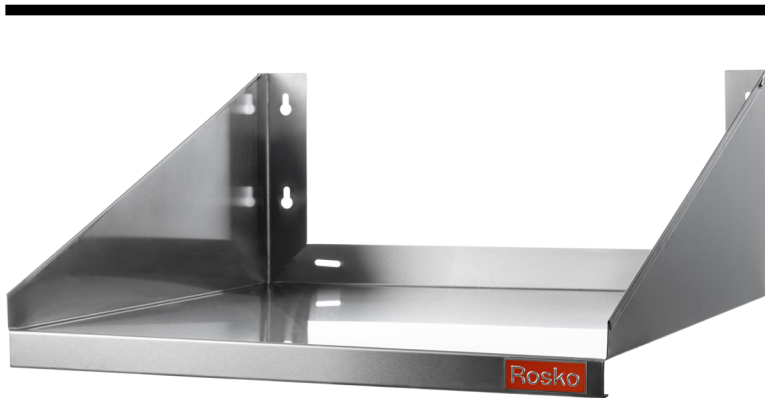

Rosko

JULIEN

RO-WMMS

Tablette murale pour micro-ondes

□ RO-WMMS-1824

□ RO-WMMS-2424

RO-WMMS-2424

Caractéristiques

- Fabriquée en acier inoxydable de grade 304 - calibre 18
- Deux (2) modèles disponibles
- Installation et ajustement faciles
- Garantie limitée d'un (1) an sur pièces et main d'oeuvre
- Certifiée aux normes NSF/ANSI 2

Modèle	Largeur	Profondeur	Nombre de supports	Hauteur des supports	Poids	Dimensions emballage (L x P x H)
RO-WMMS-1824	18" - 457 mm	24" - 610 mm	2	10" - 254 mm	12 lb - 5,4kg	20 x 25 x 11"
RO-WMMS-2424	24" - 610 mm					508 x 635 x 279 mm
						25 x 25 x 11"
					15 lb - 6,8kg	635 x 635 x 279 mm