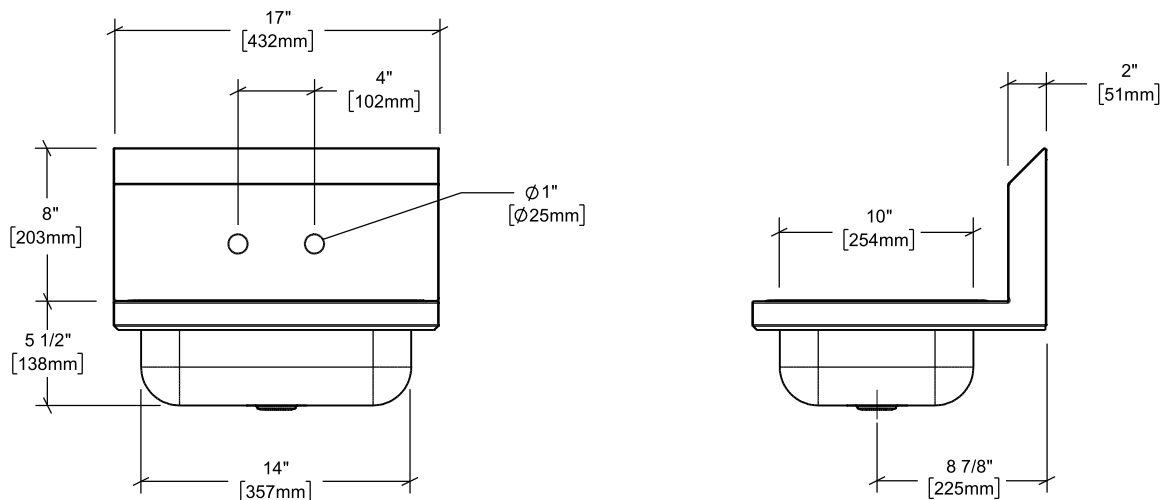

Rosko

JULIEN

RO-WMHS

Évier à main mural avec robinet

□ RO-WMHS-1410

RO-WMHS-1410

Caractéristiques

- Fabriqué en acier inoxydable de grade 304
- Bassin soudé
- Drain central à panier de 1½" (38 mm) inclus
- Robinet inclus
- Attache murale incluse
- Garantie limitée d'un (1) an sur pièces et main d'oeuvre
- Certifié aux normes ASME A112.19.3-2008/CSA B45.4-08 et NSF/ANSI 2

Modèle	Largeur	Profondeur	Hauteur totale	Poids	Dimensions emballage (L x P x H)
RO-WMHS	17" - 432 mm	15 3/8" - 391 mm	13 1/2" - 343 mm	9 lb - 4 kg	18 x 16 1/2 x 14" 457 x 419 x 356 mm

955, rue Lachance
Québec, QC G1P 2H3
Canada