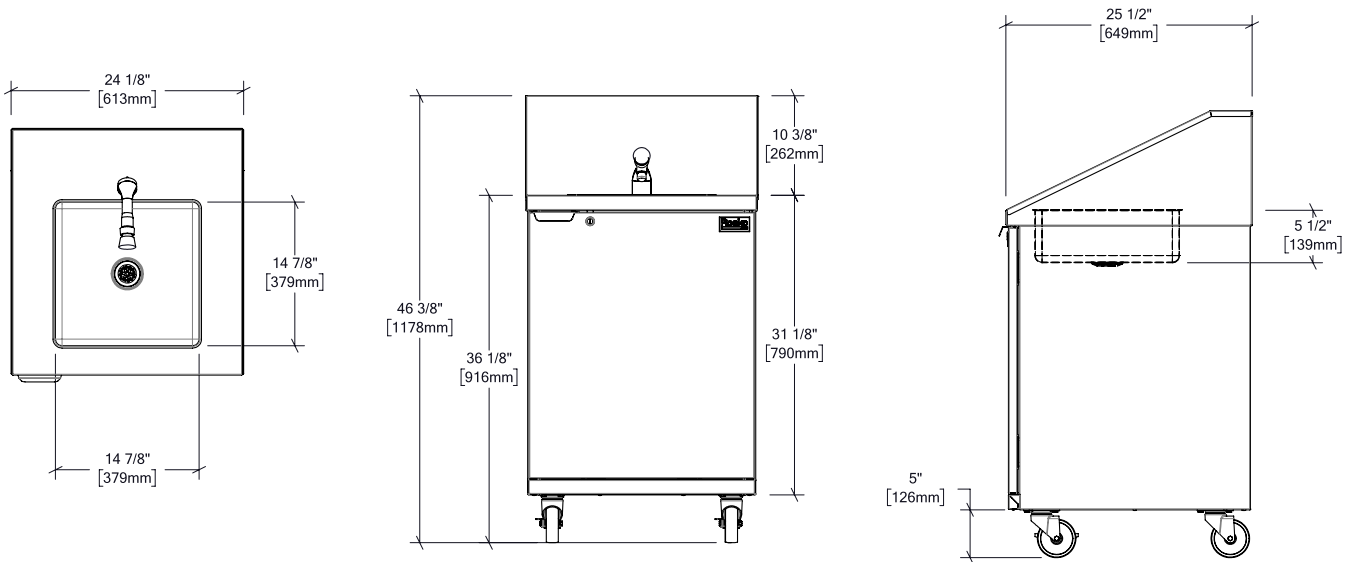

RO-HS24-C-CW-AUTO

Construction

- Entièrement fabriquée en acier inoxydable de grade 304 - calibre 18
- Tous les modèles sont complètement assemblés et prêts à l'utilisation
- Évier intégré de 15 x 15 x 5" (381 x 381 x 127 mm)
- Drain centré de 1½" (38 mm) NPT
- Base fermée avec porte, poignée et serrure à clé
- Roues pivotantes de 4" (102 mm) à frein avant

955, rue Lachance
 Québec, QC G1P 2H3
 Canada

1 800 461-3377
 www.rosko-julien.ca

En raison du développement continu du produit, les spécifications sont susceptibles d'être modifiées sans préavis.

Modèle	Dimensions hors-tous (L x P x H)	Hauteur de l'évier	Poids	Dimensions emballage (L x P x H)
TOUS LES MODÈLES	24 3/8" x 25 5/8" x 46 3/8" 613 x 651 x 1178 mm	36 1/8" - 918 mm	160 lb - 73 kg	38 x 38 x 64" 965 x 965 x 1626 mm

Modèle	Série	Température de l'eau	Type de robinet	Capacité de lavage	Alimentation en eau	Évacuation des eaux	Alimentation électrique
RO-HS24-C-CW-MET	Connecté	Froide	Vanne de mesure	Illimitée	Aqueduc Boyau flex 1/2" 30" de long	Égoût Boyau 3/4" MHT 60" de long	N/A
RO-HS24-C-CW-AUTO			Automatique				
RO-HS24-C-HW-MET		Chaude	Vanne de mesure				
RO-HS24-C-HW-AUTO			Automatique				
RO-HS24-A-CW-MET	Autonome	Froide	Vanne de mesure	75 (appro.)	Réservoir 5 gal - 18 L	Réservoir 7 gal - 26 L	120 V, 20 Amp
RO-HS24-A-CW-AUTO			Automatique				
RO-HS24-A-HW-MET		Chaude	Vanne de mesure				
RO-HS24-A-HW-AUTO			Automatique				